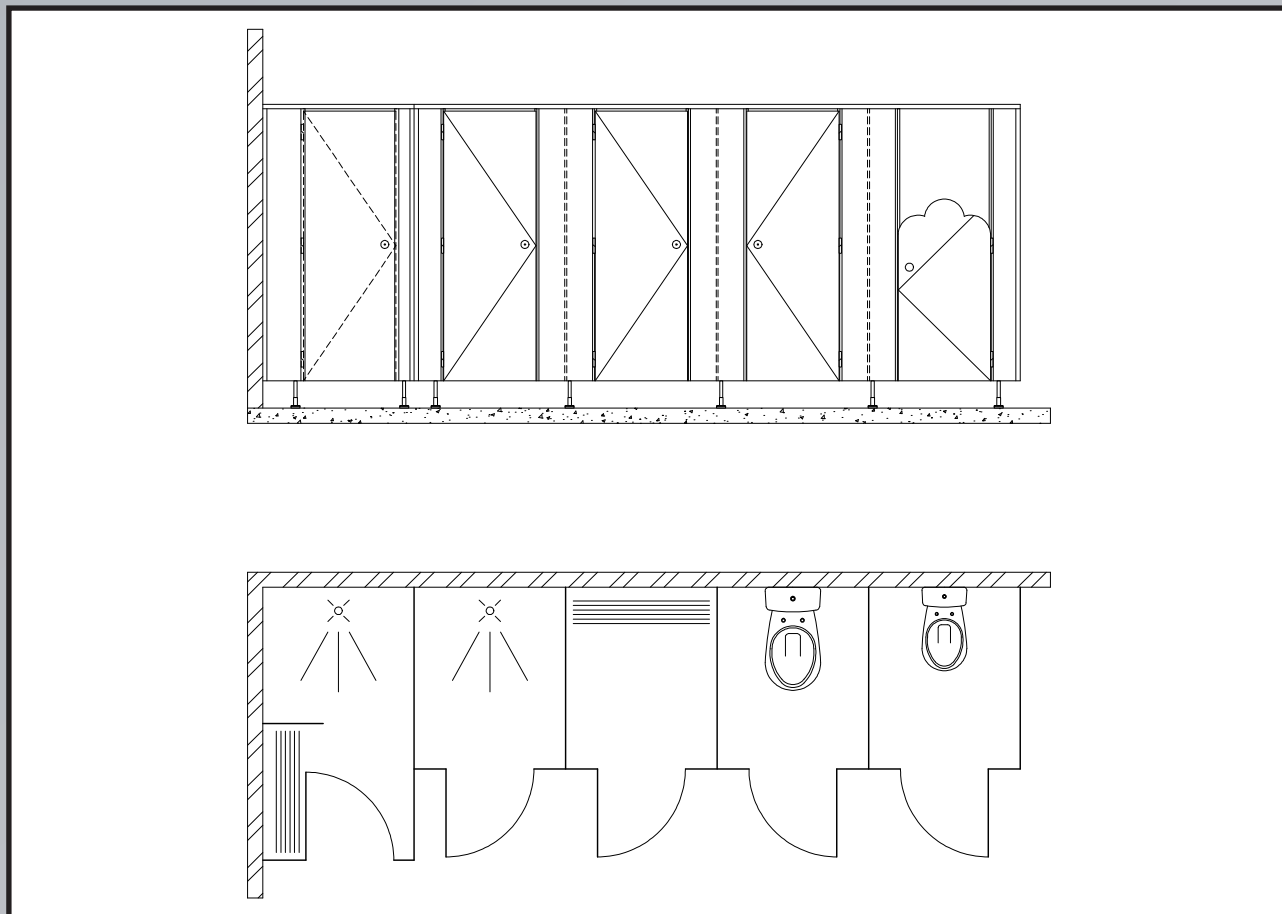

# HerboKern Solid PLUS

HerboKern Solid Plus toilet-, kleed- en douchecabines, zo sterk als HerboKern Solid, maar met een luxe uitstraling. Een strak front, aluminium deurstijlen met rubber strips, zelfsluitende deuren: cabines die overal op hun plaats staan.

**Hermeta**

Cabines met massieve HPL beplating, kleur-, kras- en vuilvast, in vele designs. Met onderhoudsarm aluminium en r.v.s. hang- en sluitwerk. Stompe deuren, aluminium deurstijlen met rubber strips. Vrijhangend of op stelvoeten, verhoogd of verlaagd uitgevoerd. Flexibel in maatvoering en accessoires. Ideaal voor gebruikintensieve en vochtige was- en kleedruimten.

## HerboKern Solid PLUS

Deuruitvoering	: stomp
Plaatmateriaal	: 13 mm massief HPL
Deurscharnieren	: 3 r.v.s. AISI 316 oplooppaumes
Deurkruk	: aluminium ronde knop, met V/B-sluiting
Hoogte cabine	: ca. 2000 mm *
Staande uitvoering	: geplaatst op aluminium stelvoeten
Aansluitprofiel	: aluminium U-beugels, naturel geanodiseerd
Bovenregel	: aluminium, naturel geanodiseerd

## HerboKern Solid PLUS KIDZ

Deuruitvoering	: stomp
Plaatmateriaal	: 13 mm massief HPL
Deurscharnieren	: 2 r.v.s. AISI 316 oplooppaumes
Deurkruk	: aluminium ronde knop, met V/B-sluiting
Hoogte frontpanelen	: ca. 2000 mm
Hoogte deur en tussenwanden	: ca. 1380 mm
Staande uitvoering	: geplaatst op aluminium stelvoeten
Aansluitprofiel	: doorlopend aluminium U-profiel, naturel geanodiseerd
Bovenregel	: aluminium, naturel geanodiseerd