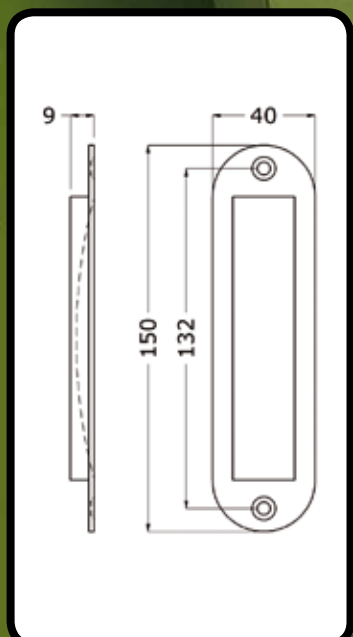

schuifdeurkom 120 mm **Art.nr. 4560**

schuifdeurkom 120 mm **Art.nr. 4556**

schuifdeurkom 150 mm **Art.nr. 4562**

schuifdeurkom 150 mm **Art.nr. 4558**

Aluminium
Schuifdeurkommen

Hermeta aluminium schuifdeurkommen

De schuifdeurkommen zijn van geanodiseerd aluminium en verkrijgbaar in de kleuren naturel (-01) en nieuw zilver (-02). Er zijn twee modellen, recht en ovaal, in twee verschillende lengten t.w. 120mm en 150mm. De schuifdeurkommen zijn als inleg en als opdek te gebruiken.