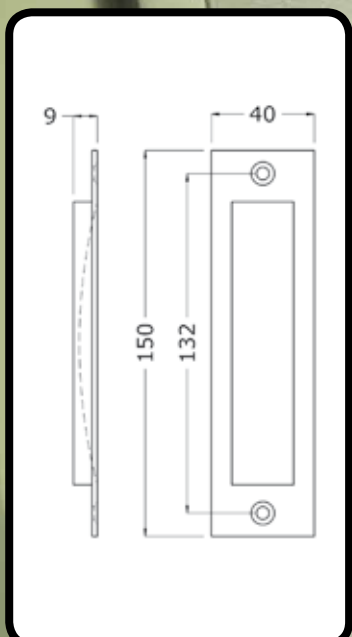

schuifdeurkom 120 mm **Art.nr. 4560**

schuifdeurkom 120 mm **Art.nr. 4556**

schuifdeurkom 150 mm **Art.nr. 4562**

schuifdeurkom 150 mm **Art.nr. 4558**

Aluminium
Schuifdeurkommen

Hermeta aluminium schuifdeurkommen

De schuifdeurkommen zijn van geanodiseerd aluminium en verkrijgbaar in de kleuren naturel (-01) en nieuw zilver (-02). Er zijn twee modellen, recht en ovaal, in twee verschillende lengten t.w. 120mm en 150mm. De schuifdeurkommen zijn als inleg en als opdek te gebruiken.