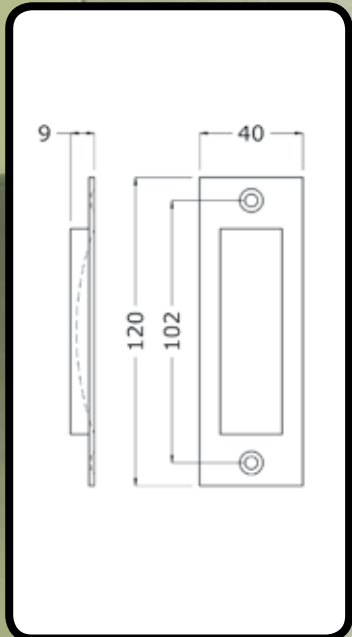

schuifdeurkom 120 mm **Art.nr. 4560**

schuifdeurkom 120 mm **Art.nr. 4556**

schuifdeurkom 150 mm **Art.nr. 4562**

schuifdeurkom 150 mm **Art.nr. 4558**

Aluminium
Schuifdeurkommen

Hermeta aluminium schuifdeurkommen

De schuifdeurkommen zijn van geanodiseerd aluminium en verkrijgbaar in de kleuren naturel (-01) en nieuw zilver (-02). Er zijn twee modellen, recht en ovaal, in twee verschillende lengten t.w. 120mm en 150mm. De schuifdeurkommen zijn als inleg en als opdek te gebruiken.