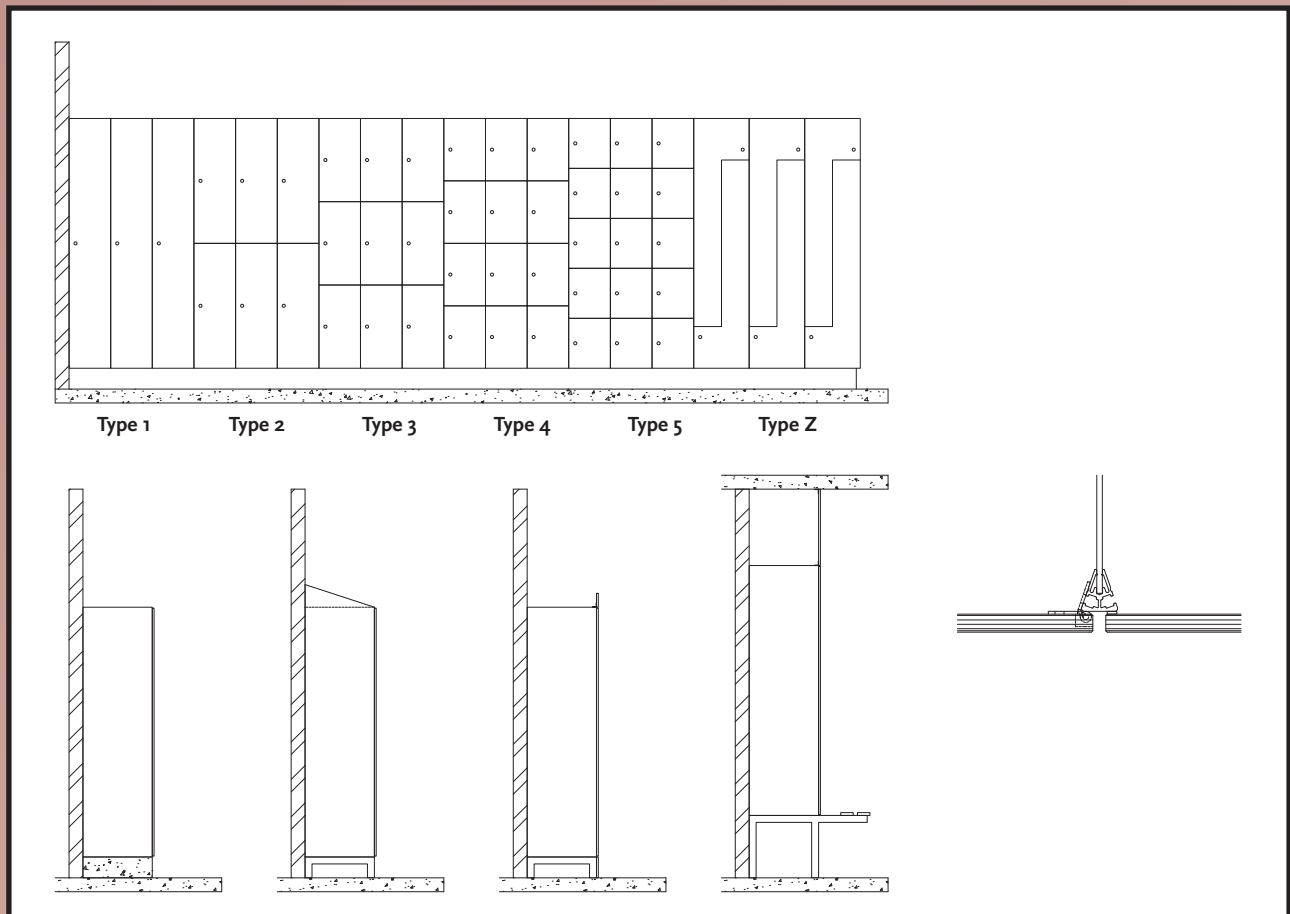

HerboLock Solid

HerboLock Solid garderobe- en vakkenkasten, synoniem voor veilige opbergruimte in tal van situaties. De beproefde uitvoering met vele opties.

hermeta

Samengesteld uit een perfecte mix van massief en vochtbestendig HPL plaatmateriaal, aluminium en r.v.s. onderdelen. Kleur- en slagvast en gemakkelijk te reinigen. Uiterst flexibel in maatvoering, kleur en sluitsystemen. Garderobekasten, vakkenkasten, schoon- en vuilgoedkasten, wasuitgiftekasten, kluisjes, onderstellen, met zitbank, aansluiting op ventilatiesystemen. HerboLock Solid kan het!

HerboLock Solid | technische specificaties

HerboLock Solid

Deuruitvoering	: opdek, zelfsluitend	Kast diepte	: ca. 500 mm *
Plaatmateriaal deur	: 13 mm massief HPL	Vak hoogte	: ca. 1800 mm/ ca. 900 mm/ ca. 600 mm/ ca. 450 mm/ ca. 360 mm *
Plaatmateriaal zichtbare eindwand	: 13 mm massief HPL	Garderoberoede	: aluminium
Plaatmateriaal bodem en plafond	: 8 mm massief HPL, kleur wit	Schuifhaken	: aluminium
Plaatmateriaal achterwand	: 4 mm massief HPL, kleur wit	Onderstel	: aluminium frame hoog 150 mm
Profielen	: aluminium, naturel geanodiseerd	Nummering	: ingegraveerd
Deurscharnieren	: r.v.s. veerscharnieren	Slot	: cilinderslot, pandslot, betaalslot, voorziening voor elektronisch slot, voorziening voor hangslot
Deuropeningbegrenzer	: r.v.s.	Opties:	: plint, schuin dak, bovenpaneel
Kast hoogte	: ca. 1800 mm *		* overige afmetingen op aanvraag.
Kast breedte	: ca. 300 mm *		