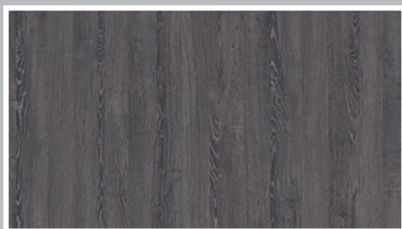

U18068 MP | Hemelsblauw

U18002 MP | Noordpoolblauw

U12290 MP | Antracietgrijs

U12007 MP | Grafietzwart

R20021 MP | Lindberg Eiken*

R20107 MP | Odeon Eiken*

F76014 MP | Twist Platinagrijs

*Meerprijs op aanvraag.