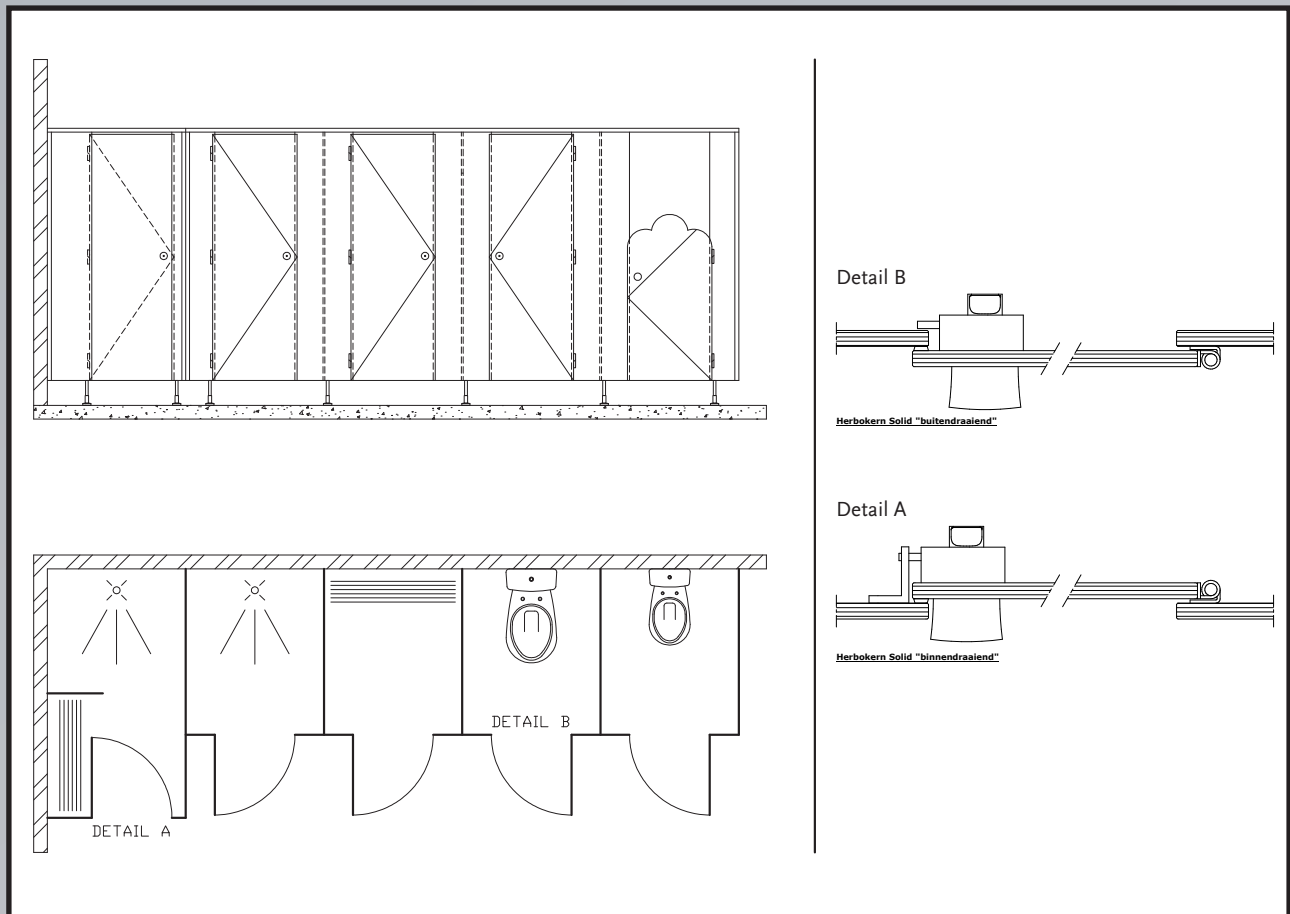

hermeta

Cabines met massieve HPL beplating, kleur-, kras- en vuilvast, zonder overbodige details. Met onderhoudsarm aluminium en r.v.s. hang- en sluitwerk. Passende opdekdeuren. Vrijhangend of op stelvoeten, verhoogd of verlaagd uitgevoerd. Flexibel in maatvoering en accessoires. Ideaal voor gebruikintensieve en vochtige was- en kleedruimten.

HerboKern Solid | technische specificaties

HerboKern Solid

- Deuruitvoering : opdek
- Plaatmateriaal : 13 mm massief HPL
- Deurscharnieren : 3 r.v.s. AISI 316 oplooppaumes
- Deurkruk : aluminium ronde knop, met V/B-sluiting
- Hoogte cabine : ca. 2000 mm*
- Staande uitvoering : geplaatst op aluminium stelvoeten
- Aansluitprofiel : aluminium U-beugels / U-profiel, naturel geanodiseerd
- Bovenregel : aluminium, naturel geanodiseerd

* overige hoogtes op aanvraag

HerboKern Solid KIDZ

- Deuruitvoering : opdek
- Plaatmateriaal : 13 mm massief HPL
- Deurscharnieren : 2 r.v.s. AISI 316 oplooppaumes
- Deurkruk : aluminium ronde knop, zonder V/B-sluiting
- Hoogte frontpanelen : ca. 2000 mm
- Hoogte deur en tussenwanden : ca. 1380 mm
- Staande uitvoering : geplaatst op aluminium stelvoeten
- Aansluitprofiel : doorlopend aluminium U beugels / U-profiel
- Bovenregel : aluminium, naturel geanodiseerd