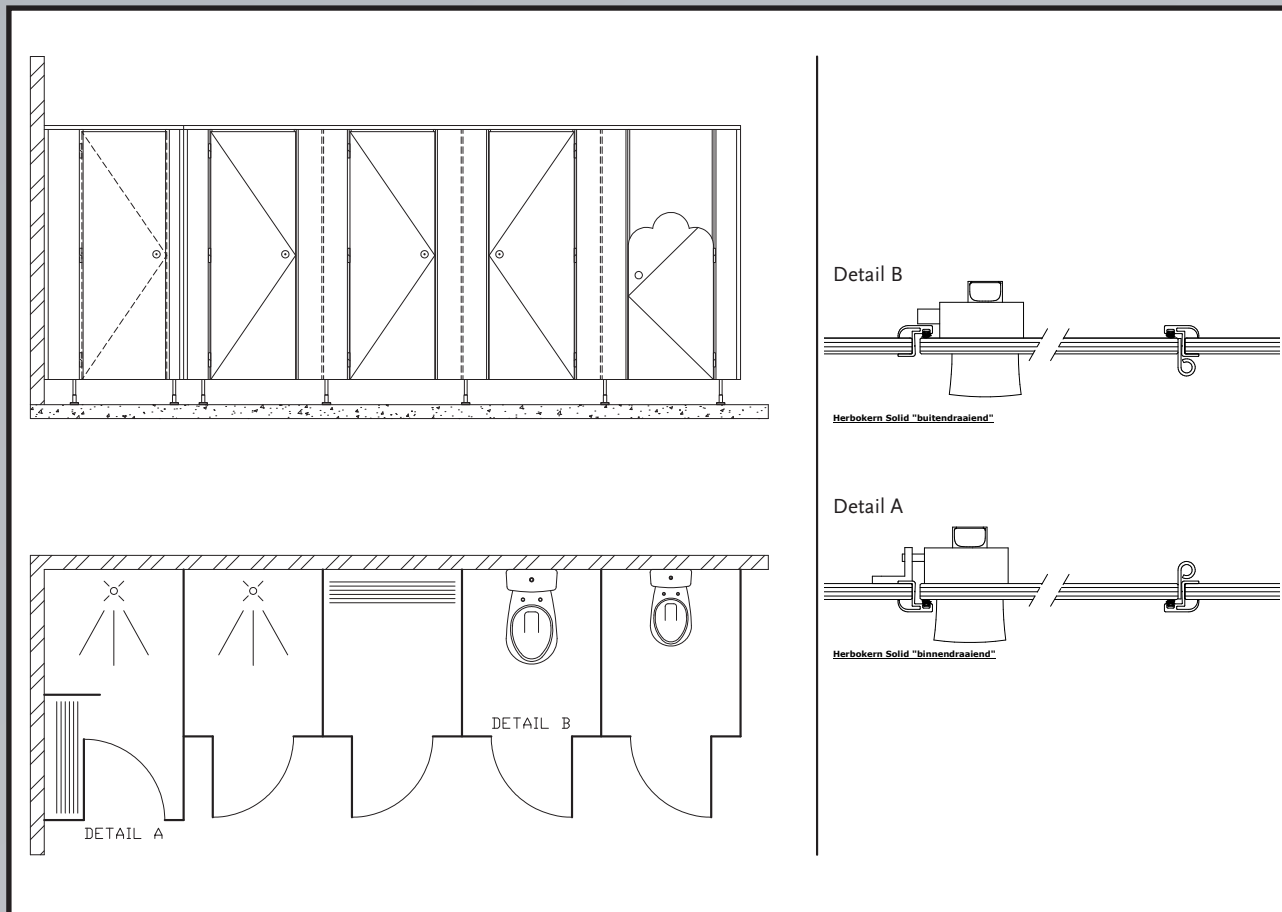

# HerboKern Solid PLUS

HerboKern Solid Plus toilet-, kleed- en douchecabines, zo sterk als HerboKern Solid, maar met een luxe uitstraling. Een strak front, aluminium deurstijlen met rubber strips, zelfsluitende deuren: cabines die overal op hun plaats staan.

## HerboKern Solid PLUS

Deuruitvoering	: stomp
Plaatmateriaal	: 13 mm massief HPL
Deurscharnieren	: 3 r.v.s. AISI 316 oplooppaumes
Deurkruk	: aluminium ronde knop, met V/B-sluiting
Hoogte cabine	: ca. 2000 mm *
Staande uitvoering	: geplaatst op aluminium stelvoeten
Aansluitprofiel	: aluminium U-beugels / U-profiel, naturel geanodiseerd
Bovenregel	: aluminium, naturel geanodiseerd

## HerboKern Solid PLUS Kidz

Deuruitvoering	: stomp
Plaatmateriaal	: 13 mm massief HPL
Deurscharnieren	: 2 r.v.s. AISI 316 oplooppaumes
Deurkruk	: aluminium ronde knop, met V/B-sluiting
Hoogte frontpanelen	: ca. 2000 mm
Hoogte deur en tussenwanden	: ca. 1380 mm
Staande uitvoering	: geplaatst op aluminium stelvoeten
Aansluitprofiel	: doorlopend aluminium U-beugels / U-profiel, naturel geanodiseerd
Bovenregel	: aluminium, naturel geanodiseerd