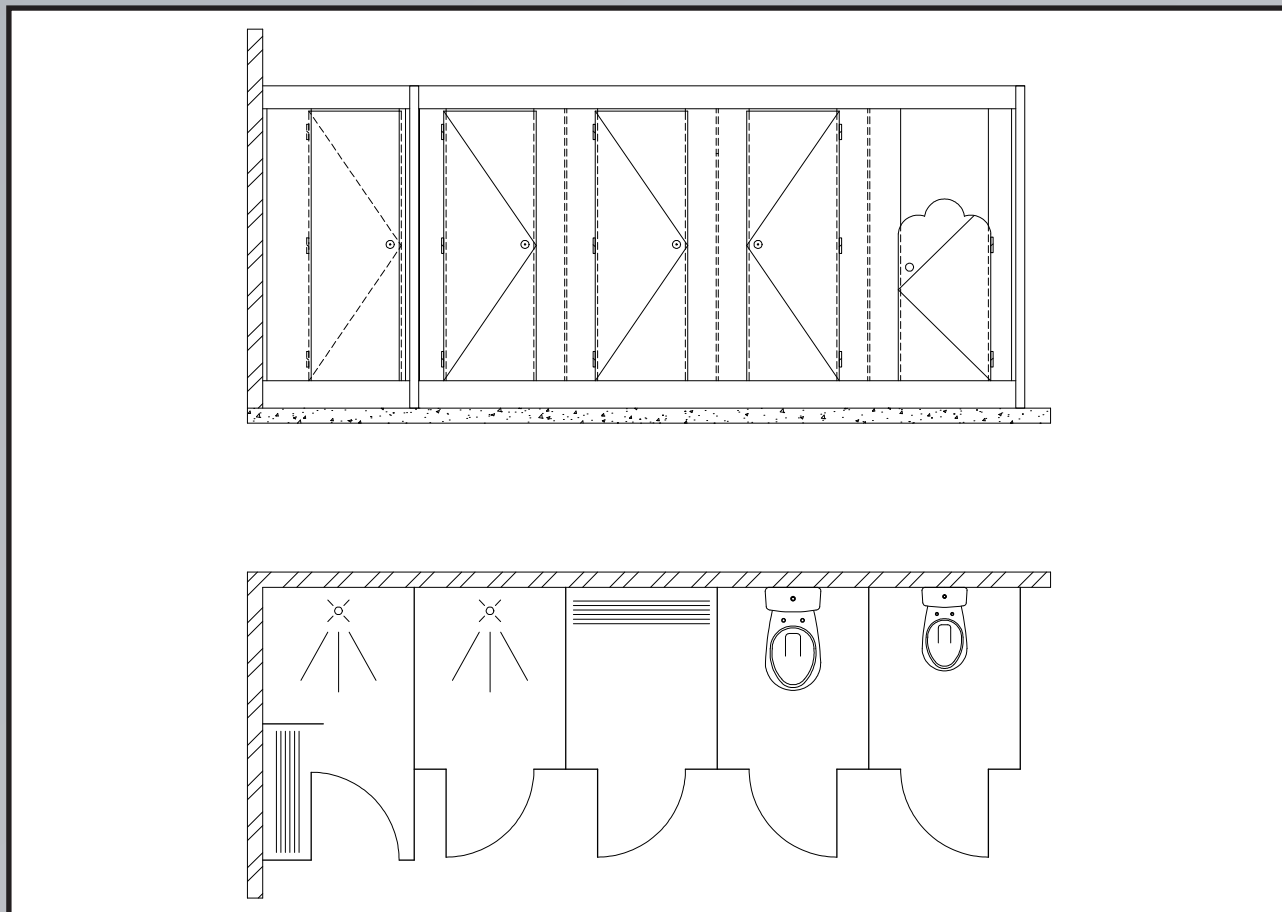

HerboKern Vrijhangend | technische specificaties