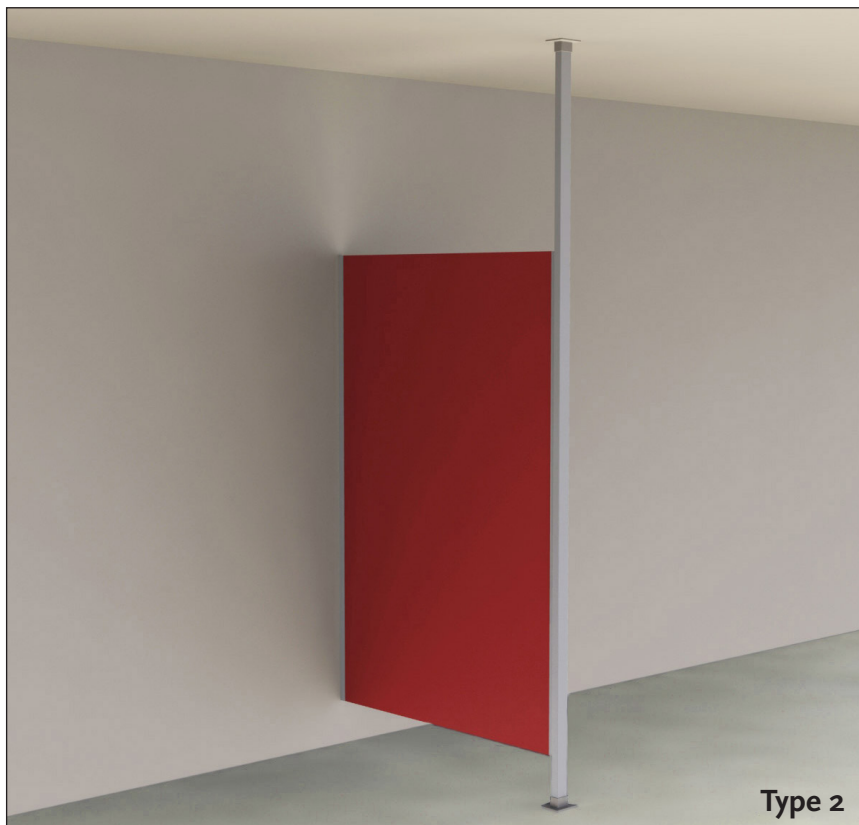

HerboKern spatschermen

HerboKern spatschermen en urinoirschotten, staande stabiliteit en prettige privacy.

HerboKern spatschermer type 1 en 2

Plaatmateriaal	: 13 mm massief HPL
Schermer breedte	: max. 800 mm (type 1) resp. 1200 mm (type 2)
Schermer hoogte	: ca. 2000 mm *
Bevestiging aan wand	: aluminium u-profiel, blank geanodiseerd
Bevestiging vloer/plafond	: aluminium u-profiel (type 1) resp. koker (type 2), blank geanodiseerd
Hoogte u-profiel	: max. 2700 mm (type 1) resp. 3500 mm (type 2)
Toepassing	: niet-openbare ruimtes (type 1) resp. openbare ruimtes (type 2)

HerboKern urinoirschot

Plaatmateriaal	: 13 mm HPL
Schermer breedte	: ca. 400 mm
Schermer hoogte	: ca. 750 mm
Bevestiging aan wand	: aluminium opbouwhoeken, blank geanodiseerd

* overige hoogtes op aanvraag.