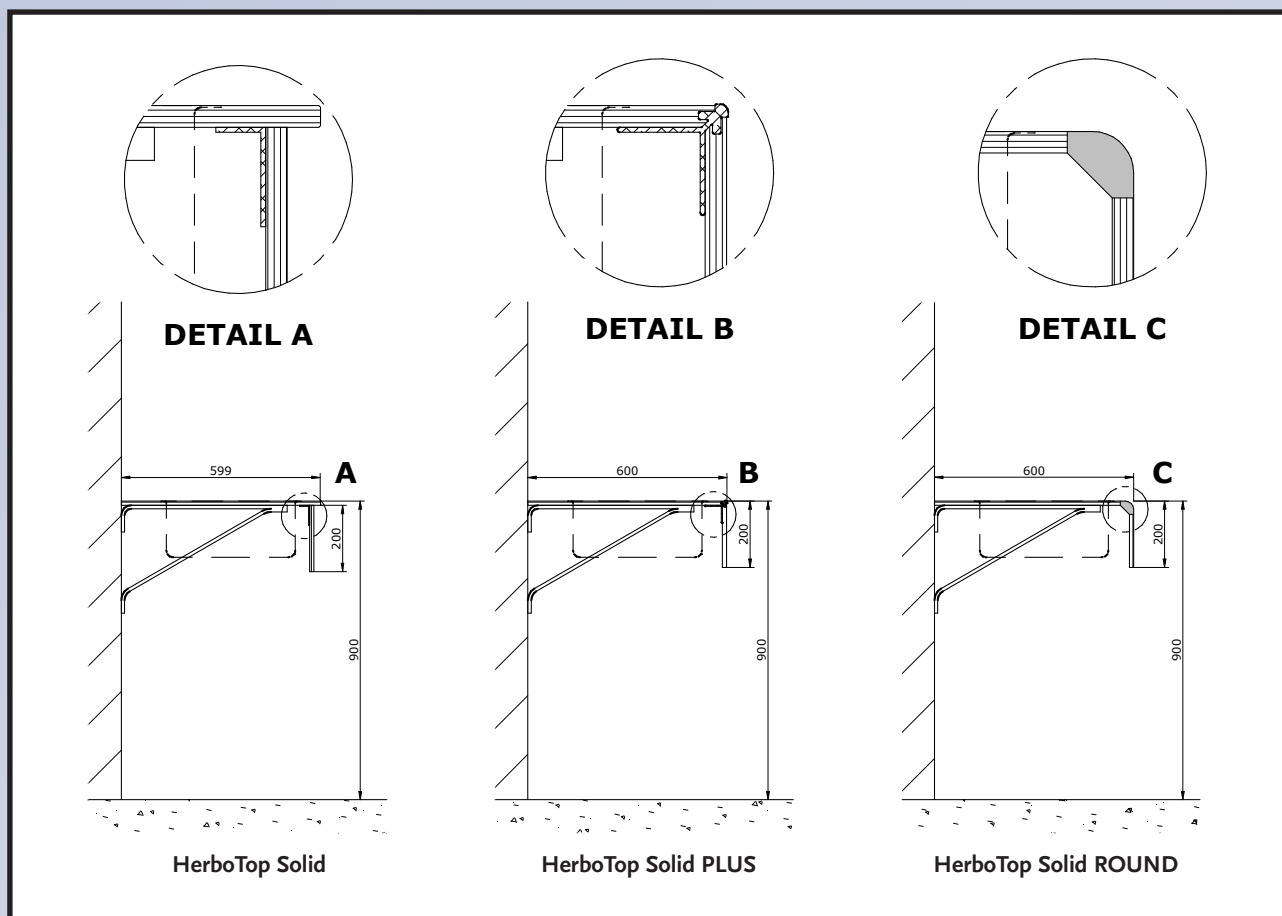

HerboTop wastafelbladen

HerboTop wastafelbladen, keuze in design maar altijd mooi, sterk en hygiënisch.
Volhouders met spoelbakken voor elke doelgroep.

hermeta

Bladen en zichtstroken van door-en-door massieve HPL beplating, vochtbestendig, kleur- en vuilvast. Spoelbakken vlak ingebouwd. De ideale combinatie met HerboKern sanitaire wanden en cabines.

HerboTop wastafelbladen | technische specificaties

HerboTop Solid

Plaatmateriaal	: 13 mm massief HPL
Blad breedte	: ca. 600 mm
Zichtstrook	: ca. 200 mm, terugvallend
Steunen	: aluminium, blank geanodiseerd
Profielen	: aluminium, blank geanodiseerd
Spoelbakken	: r.v.s. ø ca. 380 mm *

HerboTop Solid PLUS

Plaatmateriaal	: 13 mm massief HPL
Blad breedte	: ca. 600 mm
Zichtstrook	: ca. 200 mm
Hoekprofiel	: aluminium, blank geanodiseerd
Steunen	: aluminium, blank geanodiseerd
Profielen	: aluminium, blank geanodiseerd
Spoelbakken	: r.v.s. ø ca. 380 mm *

HerboTop Solid ROUND

Plaatmateriaal	: 13 mm massief HPL
Blad breedte	: ca. 600 mm
Opstaande rand	: ca. 140 mm
Zichtstrook	: ca. 140 mm
Steunen	: aluminium, blank geanodiseerd
Profielen	: aluminium, blank geanodiseerd
Spoelbakken	: r.v.s. ø ca. 380 mm *