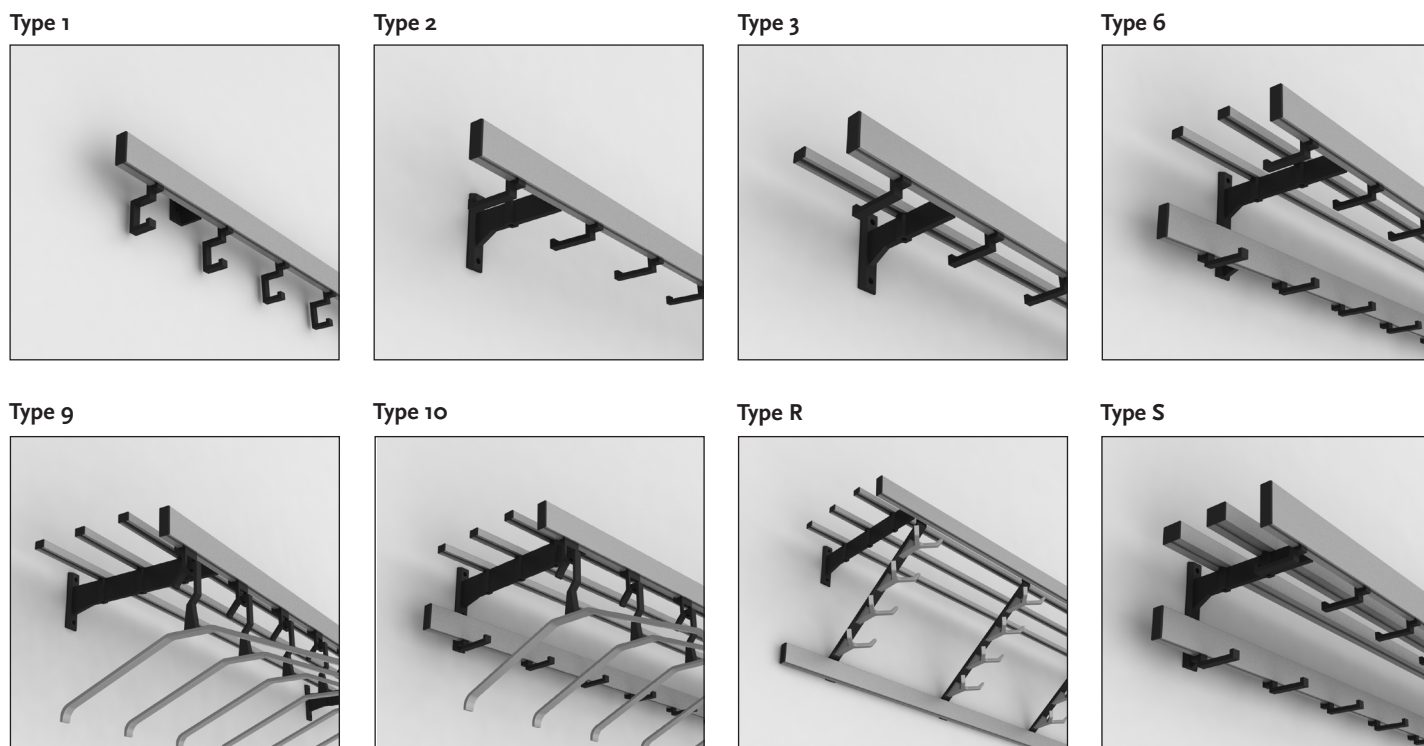

# GARDELUX 2 garderobes

GARDELUX 2 garderobes, hangen overal goed, staan overal op hun plaats. Fascinerend functioneel.

## Uitvoering wandgarderobes GARDELUX 2:

- Materiaal : aluminium
- Steunen : zwart of wit geëpoxeerd (h.o.h. ca. 1000 mm)
- Garderobelijst en legprofielen : mat naturel geanodiseerd\*
- Haken : zwart of naturel mat geanodiseerd (h.o.h. ca. 150 mm)
- Eindstops : zwart of naturel mat geanodiseerd

\*Optie: HPL hoedenplank