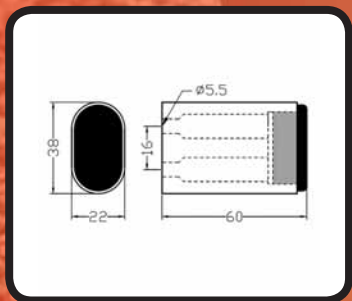

wandbuffer 25 mm **Art.nr. 4700**

vloerbuffer **Art.nr. 4760**

wandbuffer 50 mm **Art.nr. 4702**

verhogingsring 15 mm **Art.nr. 4765**

wandbuffer 60 mm **Art.nr. 4704**

combinatie **Art.nr. 4770** (4760 + 4765)