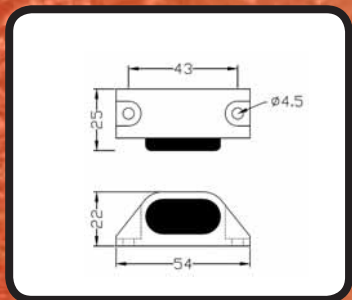

wandbuffer 25 mm **Art.nr. 4700**

vloerbuffer **Art.nr. 4760**

wandbuffer 50 mm **Art.nr. 4702**

verhogingsring 15 mm **Art.nr. 4765**

wandbuffer 60 mm **Art.nr. 4704**

combinatie **Art.nr. 4770** (4760 + 4765)