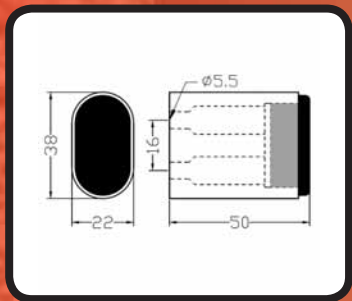

wandbuffer 25 mm **Art.nr. 4700**

vloerbuffer **Art.nr. 4760**

wandbuffer 50 mm **Art.nr. 4702**

verhogingsring 15 mm **Art.nr. 4765**

wandbuffer 60 mm **Art.nr. 4704**

combinatie **Art.nr. 4770** (4760 + 4765)