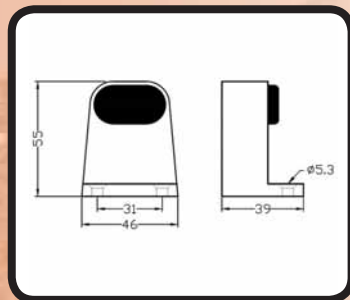

combinatie **Art.nr. 4770** (4760 + 4765)

vloerbuffer **Art.nr. 4730**