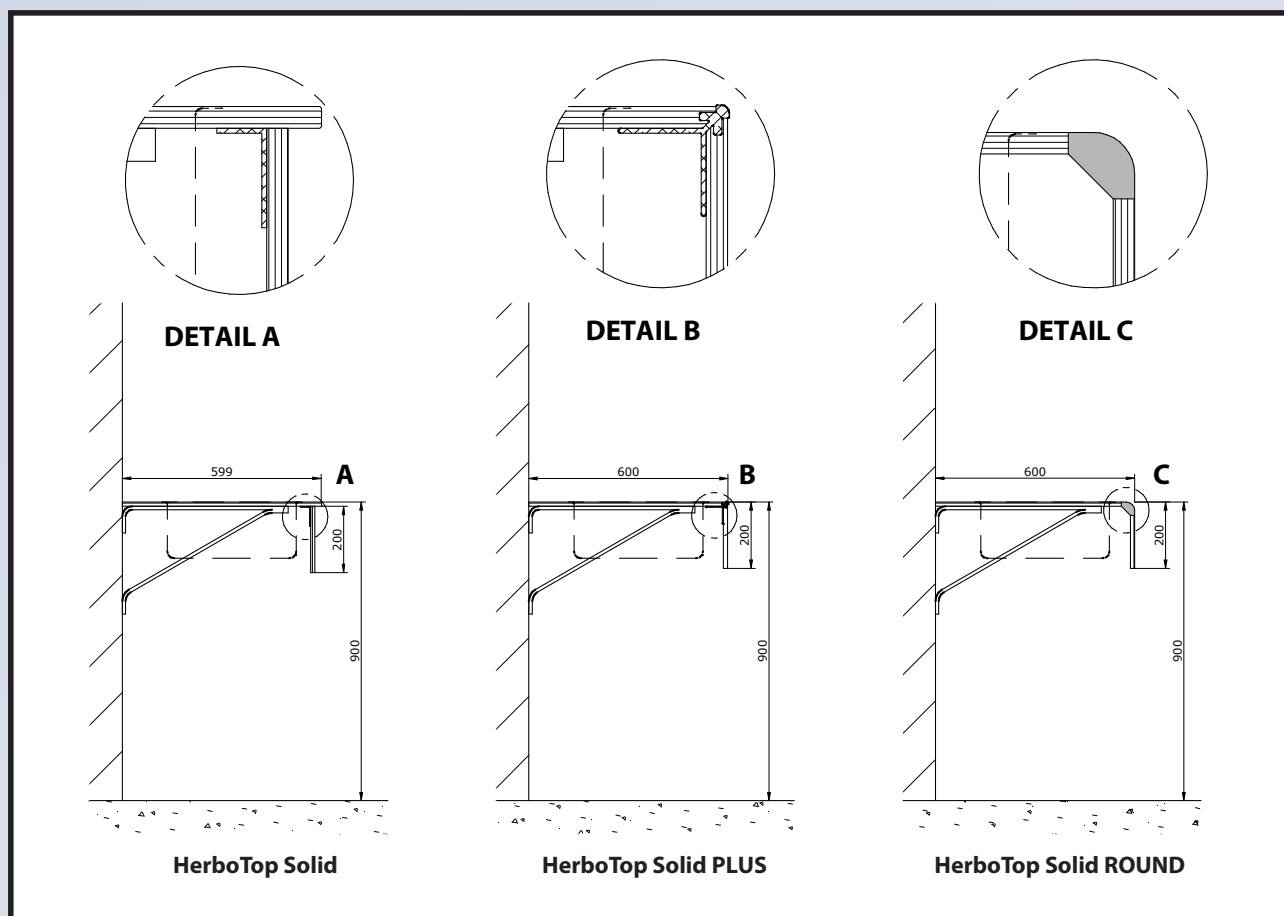

HerboTop wastafelbladen

HerboTop wastafelbladen, keuze in design maar altijd mooi, sterk en hygiënisch.
Volhouders met spoelbakken voor elke doelgroep.

hermeta

Bladen en zichtstroken van door-en-door massieve HPL beplating, vochtbestendig, kleur- en vuilvast.
Spoelbakken vlak ingebouwd. De ideale combinatie met HerboKern sanitaire wanden en cabines.

HerboTop Solid

Plaatmateriaal	: 13 mm massief HPL
Blad breedte	: ca. 600 mm
Zichtstrook	: ca. 200 mm, terugvallend
Steunen	: aluminium, blank geanodiseerd
Profielen	: aluminium, blank geanodiseerd
Spoelbakken	: r.v.s. ø ca. 380 mm *

HerboTop Solid PLUS

Plaatmateriaal	: 13 mm massief HPL
Blad breedte	: ca. 600 mm
Zichtstrook	: ca. 200 mm
Hoekprofiel	: aluminium, blank geanodiseerd
Steunen	: aluminium, blank geanodiseerd
Profielen	: aluminium, blank geanodiseerd
Spoelbakken	: r.v.s. ø ca. 380 mm *

HerboTop Solid ROUND

Plaatmateriaal	: 13 mm massief HPL
Blad breedte	: ca. 600 mm
Opstaande rand	: ca. 140 mm
Zichtstrook	: ca. 140 mm
Steunen	: aluminium, blank geanodiseerd
Profielen	: aluminium, blank geanodiseerd
Spoelbakken	: r.v.s. ø ca. 380 mm