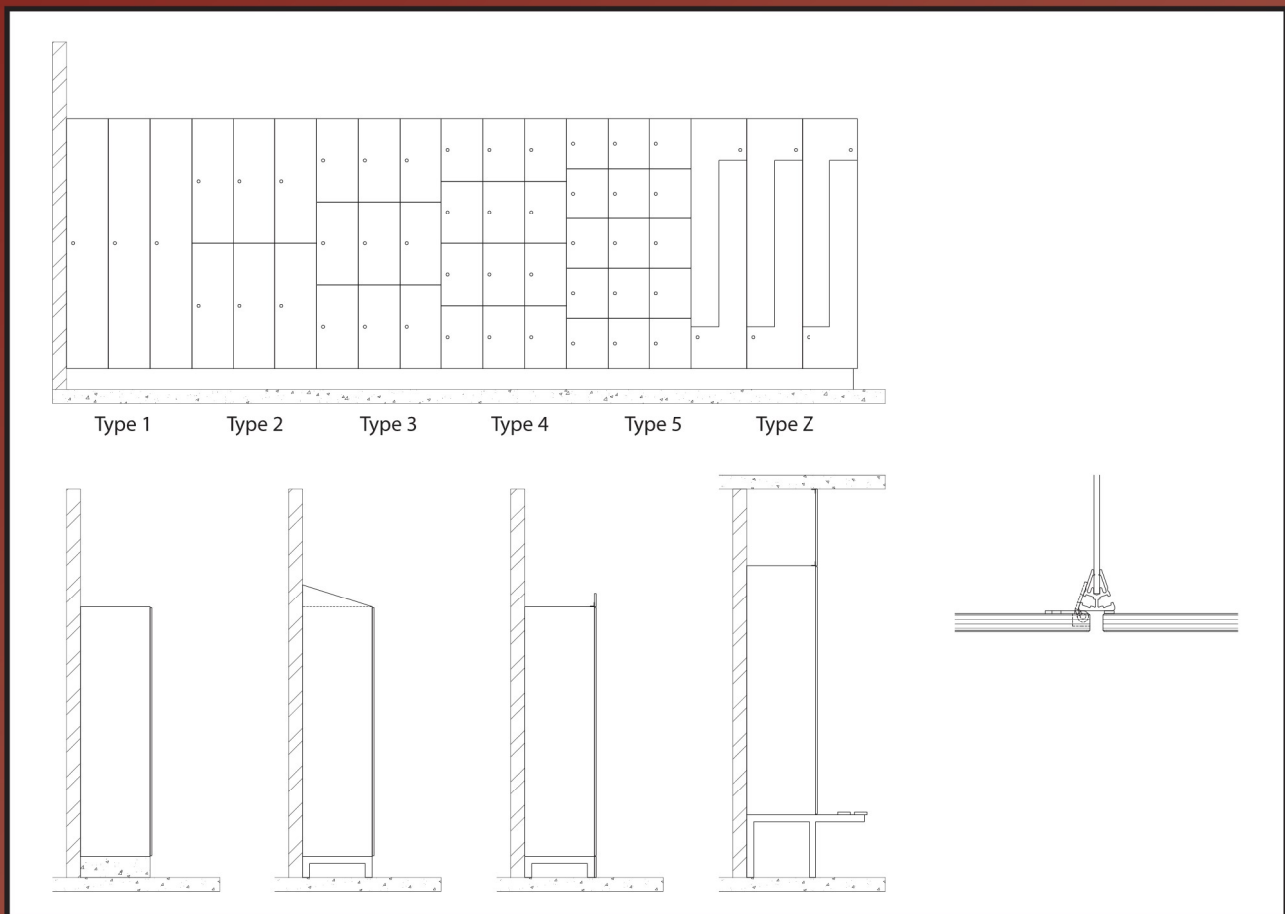

HerboLock Solid

HerboLock Solid garderobe- en vakkenkasten, synoniem voor veilige opbergruimte in tal van situaties. De beproefde uitvoering met vele opties.

hermeta

Samengesteld uit een perfecte mix van massief en vochtbestendig HPL plaatmateriaal, aluminium en r.v.s. onderdelen. Kleuren slagvast en gemakkelijk te reinigen. Uiterst flexibel in maatvoering, kleur en sluitsystemen.

Garderobekasten, vakkenkastenschoon- en vuilgoedkasten, wasuitgiftekasten, kluisjes, onderstellen, met zitbank, aansluiting op ventilatiesystemen. HerboLockSolid kan het!

HerboLock Solid

Deuruitvoering	: opdek, zelfsluitend	Kast diepte	: ca. 500 mm *
Plaatmateriaal deur	: 13 mm massief HPL	Vak hoogte	: ca. 1800 mm/ ca. 900 mm/ ca. 600 mm/ ca. 450 mm/ ca. 360 mm *
Plaatmateriaal zichtbare eindwand	: 13 mm massief HPL	Garderoberoede	: aluminium
Plaatmateriaal bodem en plafond	: 8 mm massief HPL, kleur wit	Schuifhaken	: aluminium
Plaatmateriaal achterwand	: 4 mm massief HPL, kleur wit	Onderstel	: aluminium frame hoog 150 mm
Profielen	: aluminium, naturel geanodiseerd	Nummering	: ingegraveerd
Deurscharnieren	: r.v.s. veerscharnieren	Slot	: cilinderslot, pandslot, betaalslot, voorziening voor elektronisch slot, voorziening voor hangslot
Deuropeningbegrenzer	: aluminium	Opties:	: plint, schuin dak, bovenpaneel
Kast hoogte	: ca. 1800 mm *		
Kast breedte	: ca. 300 mm *		