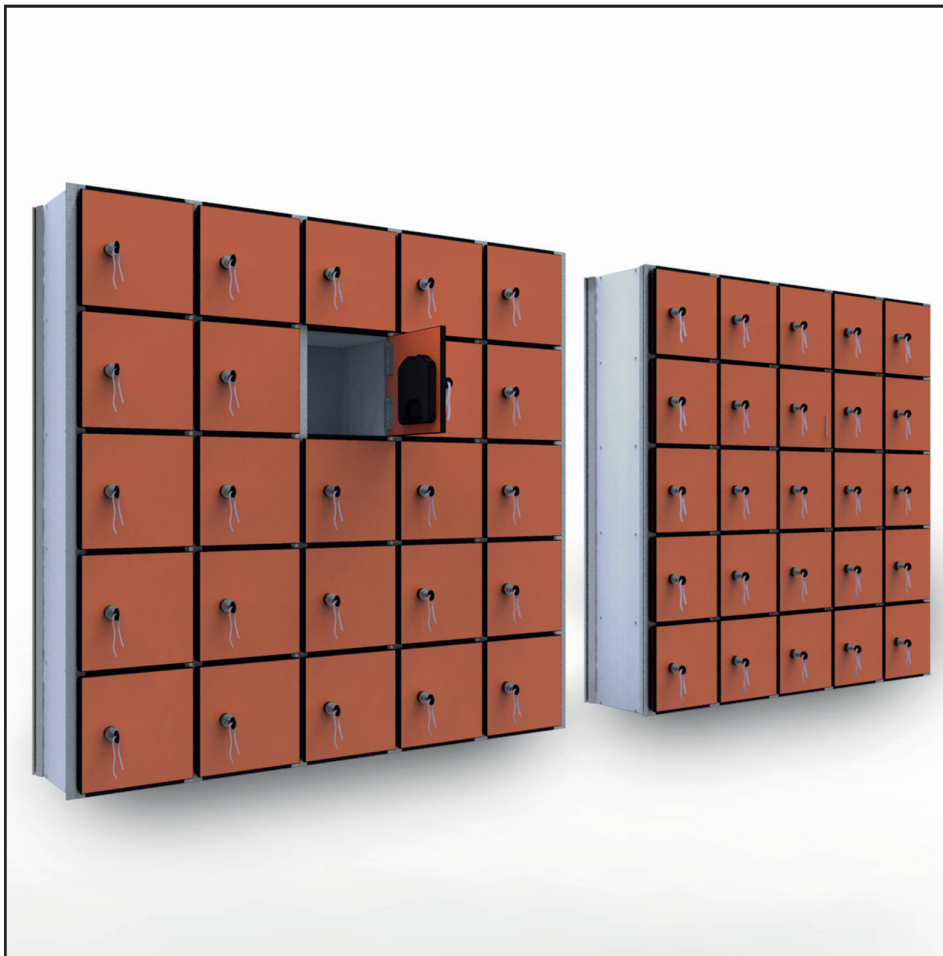

HerboLock Solid kluisenblok

HerboLock Solid kluisenblokken, de beproefde en veilige opbergruimte in tal van situaties.

hermeta

Samengesteld uit dezelfde perfecte mix van massief en vochtbestendig HPL plaatmateriaal, aluminium en r.v.s. onderdelen als de garderobe- en vakkenkasten. Kleur- en slagvast en gemakkelijk te reinigen. Flexibel in maatvoering, kleur en sluitsystemen.

HerboLock Solid KLUIZENBLOK

Deuruitvoering	: opdek, zelfsluitend
Plaatmateriaal deur	: 13 mm massief HPL
Plaatmateriaal zichtbare eindwand	: 13 mm massief HPL
Plaatmateriaal bodem en plafond	: 8 mm massief HPL, kleur wit
Plaatmateriaal tussenwand	: 4 mm massief HPL, kleur wit
Plaatmateriaal achterwand	: 4 mm massief HPL, kleur wit
Profielen	: aluminium, naturel geanodiseerd
Bevestiging aan wand	: d.m.v. aluminium L-profielen.
Deurscharnieren	: r.v.s. veerscharnieren

Aantal kluisjes per blok	: 10, 15, 20 of 25
Afmeting kluizenblok	: max. 1000 mm x 1000 mm*
Kluis breedte	: ca. 200 mm *
Kluis diepte	: ca. 200 mm *
Kluis hoogte	: ca. 200 mm *
Nummering	: ingegraveerd
Slot	: cilinderslot, pandslot, voorziening voor hangslot **