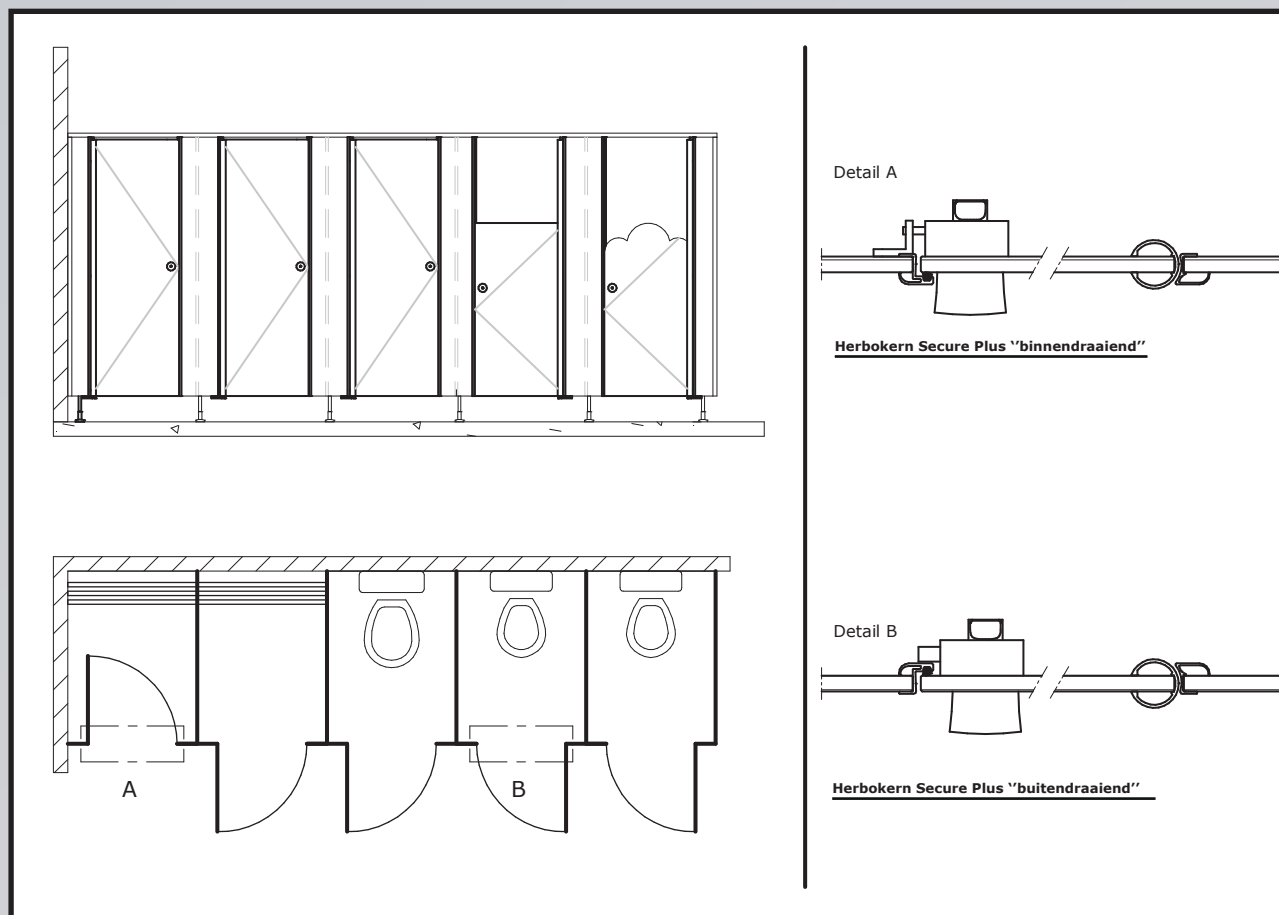

# HerboKern Secure PLUS

HerboKern Secure Plus toilet-, kled- en douchecabines: Safety First Plus. Perfect voor kinderdagverblijven en scholen. Een strak cabinefront, deuren met een ronde absoluut vingerveilige scharnierzijde.

hermeta

Cabines met massieve HPL beplating, kleur-, kras- en vuilvast, in vele designs. Met onderhoudsarm aluminium en r.v.s. hang- en sluitwerk. Deuren met vingerveilige scharnierzijde. Aluminium deurlijsten met rubber strips. Vrijhangend of op stelvoeten, verhoogd of verlaagd uitgevoerd. Flexibel in maatvoering en accessoires. Ideaal voor gebruikintensieve en vochtige was- en kleedruimten.

## HerboKern Secure PLUS

Deuruitvoering	: stomp
Plaatmateriaal	: 13 mm massief HPL
Deurscharnieren	: vingerveilig d.m.v. aluminium blank geanodiseerde ronde buis met geïntegreerde oplooppaumes
Deurkruk	: aluminium ronde knop, met V/B-sluiting
Hoogte cabine	: ca. 2000/2150/3000 mm
Staande uitvoering	: geplaatst op aluminium stelvoeten
Deuraanslag	: aluminium profiel met geluiddempende kunststof strip
Aansluitprofiel	: aluminium U-beugels/ U-profiel, naturel geanodiseerd
Bovenregel	: aluminium, naturel geanodiseerd

## HerboKern Secure PLUS KIDZ

Deuruitvoering	: stomp
Plaatmateriaal	: 13 mm massief HPL
Deurscharnieren	: vingerveilig d.m.v. aluminium blank geanodiseerde ronde buis met geïntegreerde oplooppaumes
Deurkruk	: aluminium ronde knop, zonder V/B-sluiting
Hoogte frontpanelen	: ca. 2000/2150/3000 mm
Hoogte deur/tussenwand	: ca. 1380 mm
Staande uitvoering	: geplaatst op aluminium stelvoeten
Deuraanslag	: aluminium profiel met geluiddempende kunststof strip
Aansluitprofiel	: doorlopend aluminium U-beugels/ U-profiel
Bovenregel	: aluminium, naturel geanodiseerd