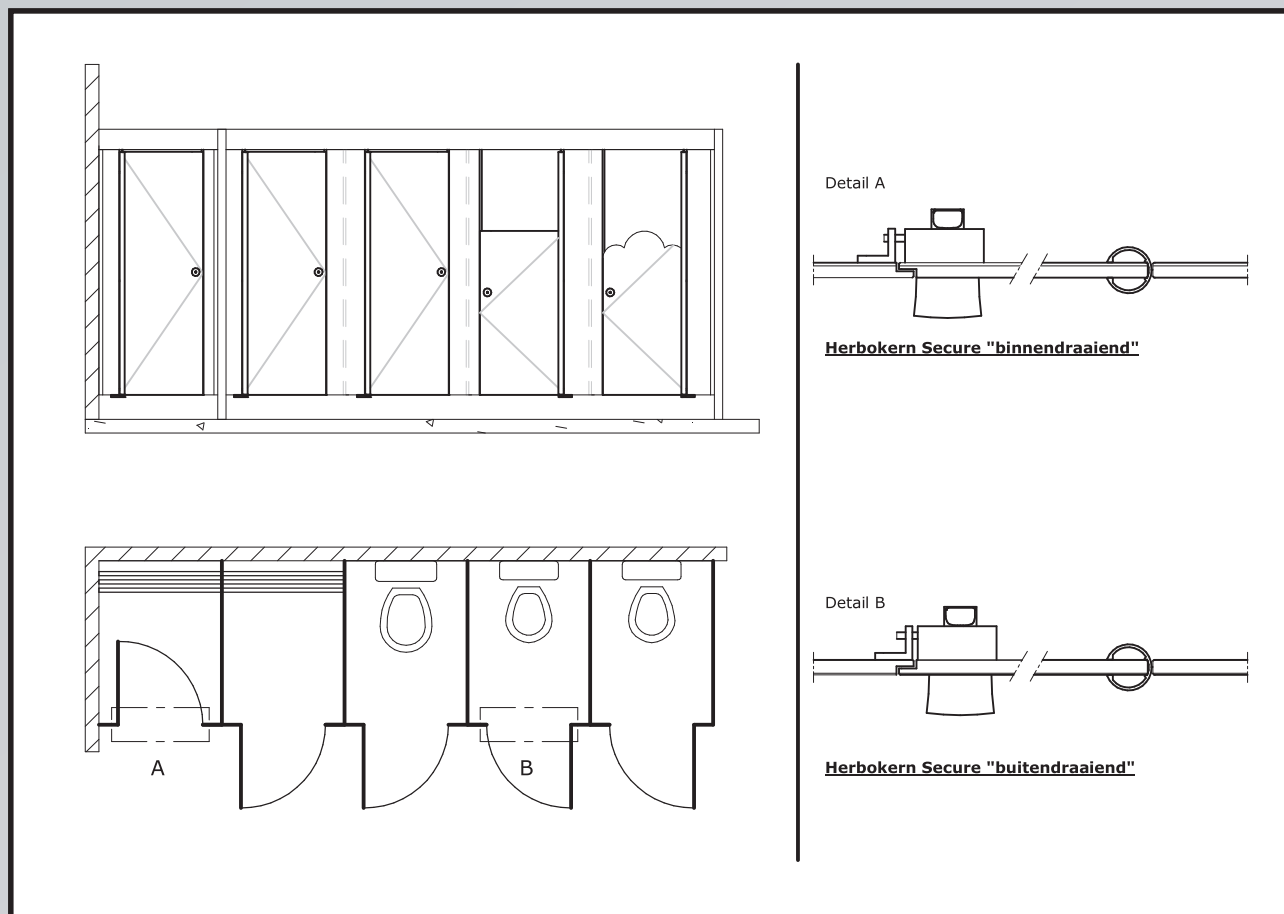

HerboKern Secure | Vrijhangend

HerboKern Secure toilet-, kled- en douchecabines: Safety First. Perfect voor kinderdagverblijven en scholen. Een strak cabinefront, deuren met een ronde vingerveilige scharnierzijde en uitgefreesde sponning aan de sluitzijde. Zelfsluitend door een ingenieus ingebouwd scharniermechanisme. (Semi-)Vrijhangend met een minimum aantal afsteunpunten naar de vloer. Met overtuigende aluminium draagconstructie.

hermeta

HerboKern Secure : cabines met massieve HPL beplating, kleur-, kras- en vuilvast, in vele designs. Met onderhoudsarm hang- en sluitwerk, (semi-)vrijhangend of op stelvoeten, verhoogd of verlaagd uitgevoerd. Deuren met vingerveilige scharnierzijde. Vlak front door uitgefreesde deuraanslag. Flexibel in maatvoering en accessoires. Ideaal voor gebruikintensieve en vochtige was- en kledruimten.

HerboKern Secure Vrijhangend | *technische specificaties*

HerboKern Secure

Deuruitvoering	: stomp
Plaatmateriaal	: 13 mm massief HPL
Scharnieren	: vingerveilige ronde buis met geïntegreerd oploopmechanisme
Deurkruk	: aluminium ronde knop, met V/B-sluiting
Doorloophoogte	: ca. 1976/2126/2276 mm
Aanslagprofiel deur	: deur- en frontwand voorzien van uitgefreesde sponning
Profielen	: aluminium U-beugels en profielen, naturel geanodiseerd
Bovenregel	: aluminium, naturel geanodiseerd, H=150mm

HerboKern Secure KIDZ

Deuruitvoering	: stomp
Plaatmateriaal	: 13 mm massief HPL
Scharnieren	: vingerveilige ronde buis met geïntegreerd oploopmechanisme
Deurkruk	: aluminium ronde knop, zonder V/B-sluiting
Doorloophoogte	: ca. 1976/2126/2276 mm
Hoogte tussen wanden en deuren	: ca. 1350 mm
Profielen	: aluminium U-beugels en profielen, naturel geanodiseerd
Bovenregel	: aluminium, naturel geanodiseerd, H=150mm