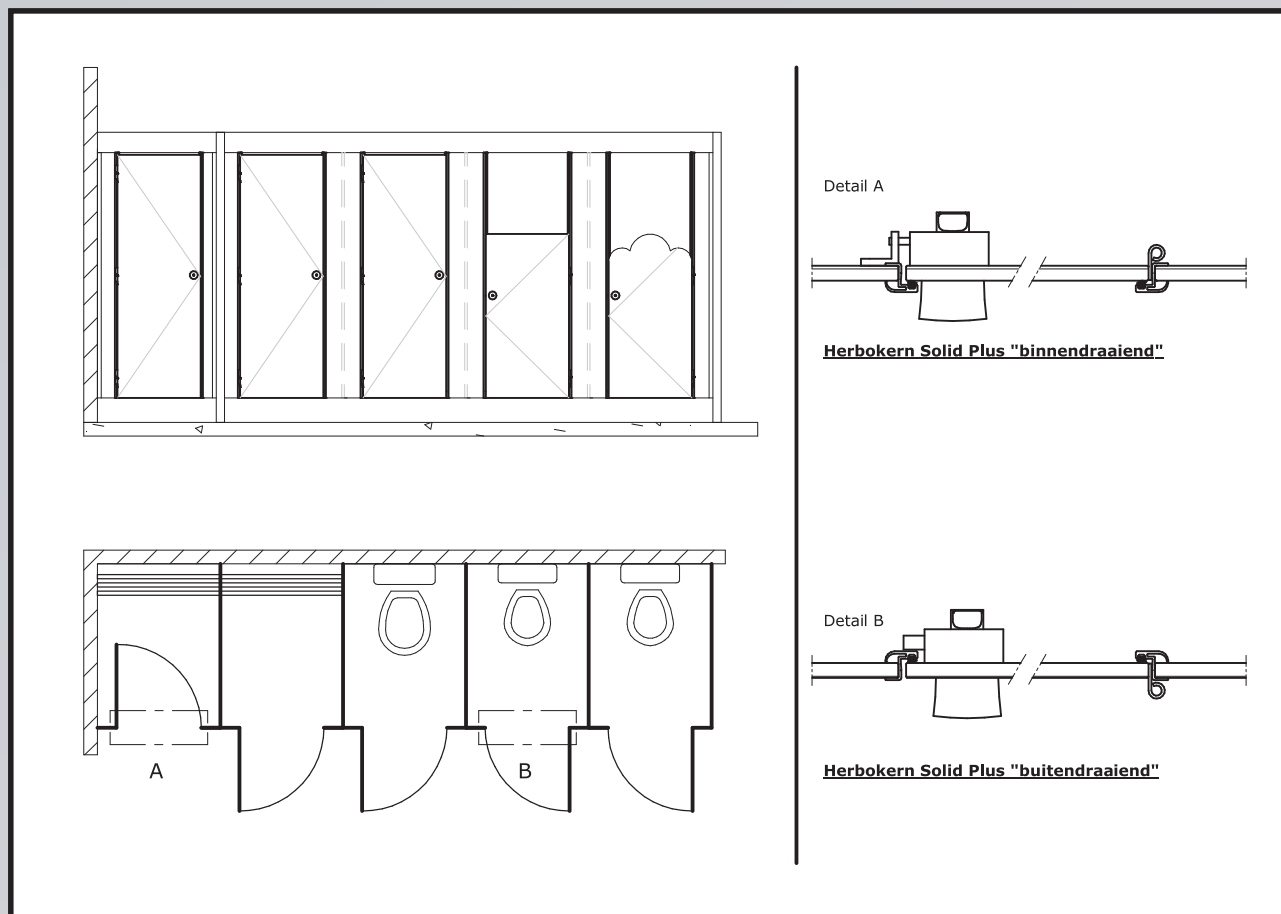

HerboKern Solid PLUS | Vrijhangend

HerboKern Solid Plus toilet-, kleed- en douchecabines, zo sterk als HerboKern Solid, maar met een luxe uitstraling. Een strak front, aluminium deurstijlen met rubber strips, zelfsluitende deuren: cabines die overal op hun plaats staan. (Semi-)Vrijhangend met een minimum aantal afsteunpunten naar de vloer. Met overtuigende aluminium draagconstructie.

hermeta

HerboKern Solid Plus : cabines met massieve HPL beplating, kleur-, kras- en vuilvast, zonder overbodige details. Met onderhoudsarm hang- en sluitwerk, (semi-)vrijhangend of op stelvoeten, verhoogd of verlaagd uitgevoerd. Stompe deuren, aluminium deurstijlen met rubber strips. Flexibel in maatvoering en accessoires. Ideaal voor gebruikintensieve en vochtige was- en kleedruimten.

HerboKern Solid PLUS Vrijhangend | *technische specificaties*

HerboKern Solid PLUS

Deuruitvoering	: stomp
Plaatmateriaal	: 13 mm massief HPL
Scharnieren	: r.v.s. oplooppaumes
Deurkruk	: aluminium ronde knop, met V/B-sluiting
Doorloophoogte	: ca. 1976/2126/2276 mm
Profielen	: aluminium U-beugels en profielen, naturel geanodiseerd
Bovenregel	: aluminium, naturel geanodiseerd, H=150mm

HerboKern Solid PLUS KIDZ

Deuruitvoering	: stomp
Plaatmateriaal	: 13 mm massief HPL
Scharnieren	: r.v.s. oplooppaumes
Deurkruk	: aluminium ronde knop, zonder V/B-sluiting
Doorloophoogte	: ca. 1976/2126/2276 mm
Hoogte tussen wanden en deuren	: ca. 1350 mm
Profielen	: aluminium U-beugels en profielen, naturel geanodiseerd
Bovenregel	: aluminium, naturel geanodiseerd, H=150mm