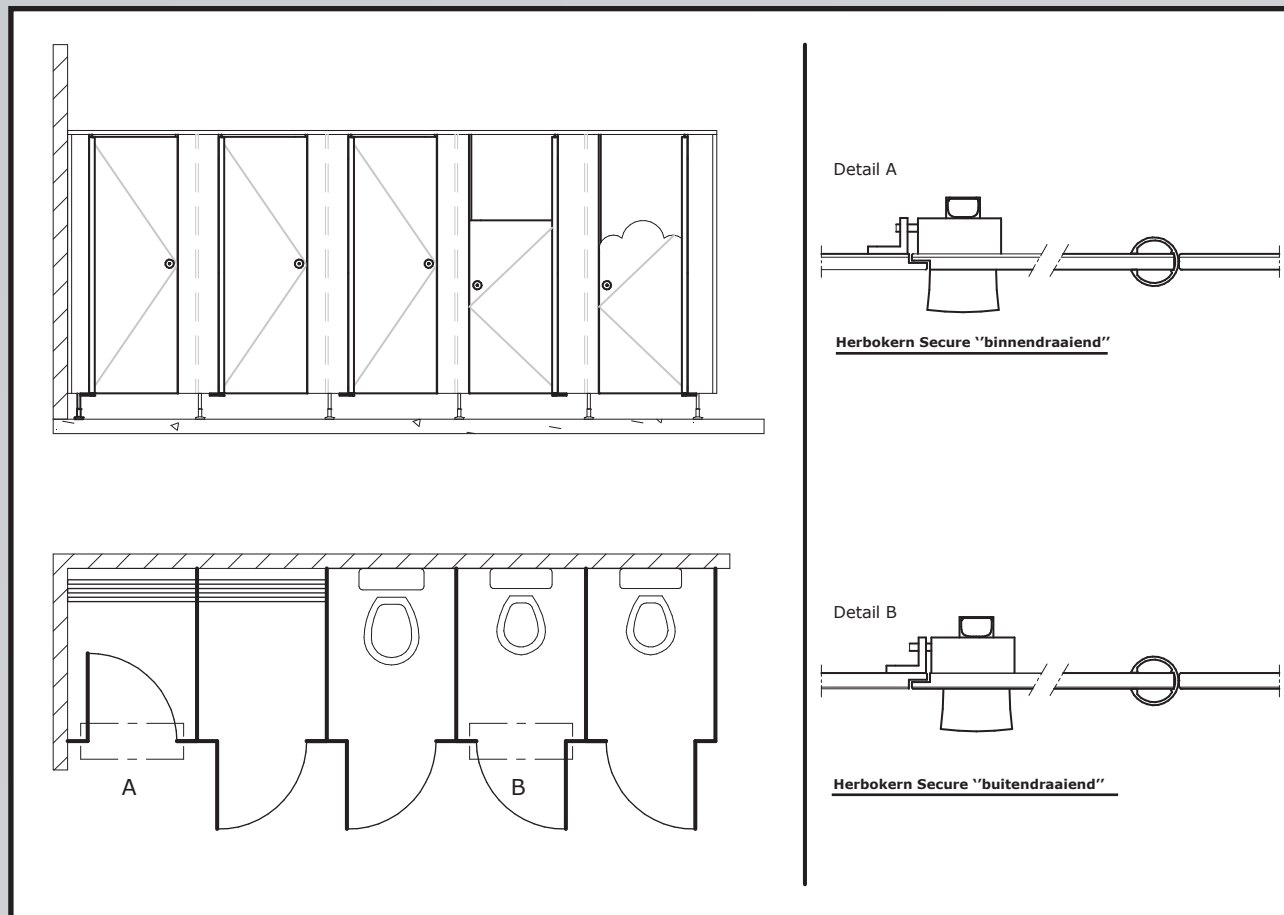

HerboKern Secure

HerboKern Secure toilet-, kled- en douchecabines: Safety First. Perfect voor kinderdagverblijven en scholen. Een strak cabinefront, deuren met een ronde absoluut vingerveilige scharnierzijde en uitgefreesde deursponning aan de sluitzijde. Zelfsluitend door een ingenieus ingebouwd scharniermechanisme.

hermeta

Cabines met massieve HPL beplating, kleur-, kras- en vuilvast, in vele designs. Met onderhoudsarm aluminium en r.v.s. hang- en sluitwerk. Deuren met vingerveilige scharnierzijde. Vlak front door uitgefreesde deuraanslag. Vrijhangend of op stelvoeten, verhoogd of verlaagd uitgevoerd. Flexibel in maatvoering en accessoires. Ideaal voor gebruikintensieve en vochtige was- en kledruimten.

HerboKern Secure

Deuruitvoering	: stomp
Plaatmateriaal	: 13 mm massief HPL
Deurscharnieren	: vingerveilig d.m.v. aluminium blank geanodiseerde ronde buis met geïntegreerde oplooppaumes
Deurkruk	: aluminium ronde knop, met V/B-sluiting
Hoogte cabine	: ca. 2000/2150/3000 mm
Staande uitvoering	: geplaatst op aluminium stelvoeten
Deuraanslag	: deur- en frontwand voorzien van uitgefreesde sponning
Aansluitprofiel	: aluminium U-beugels/ U-profiel, naturel geanodiseerd
Bovenregel	: aluminium, naturel geanodiseerd

HerboKern Secure KIDZ

Deuruitvoering	: stomp
Plaatmateriaal	: 13 mm massief HPL
Deurscharnieren	: vingerveilig d.m.v. aluminium blank geanodiseerde ronde buis met geïntegreerde oplooppaumes
Deurkruk	: aluminium ronde knop, zonder V/B-sluiting
Hoogte frontpanelen	: ca. 2000/2150 mm
Hoogte deur/tussenwand	: ca. 1380 mm
Staande uitvoering	: geplaatst op aluminium stelvoeten
Deuraanslag	: deur- en frontwand voorzien van uitgefreesde sponning
Aansluitprofiel	: doorlopend aluminium U-beugels/ U-profiel
Bovenregel	: aluminium, naturel geanodiseerd